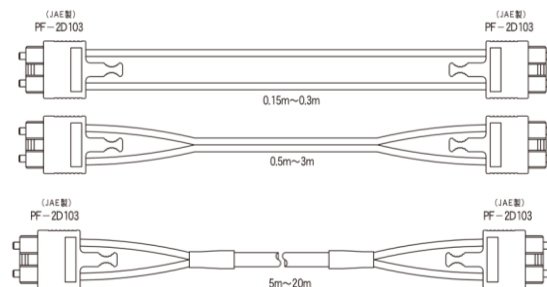

10cm単位でご希望のケーブル長さを指定可能

50M超過ケーブルは当社までお問い合わせください

幅広いコネクタ・ケーブルラインアップにより、あらゆるニーズに対応いたします

FA配線機器 製品ラインアップ

インターフェイス端子台

- ・PLC対応コネクタ端子台
- ・コモン端子台
- ・プッシュ式ネジレス端子台

リレーターミナル

- ・小型リレーターミナル（経済型・長寿命型）
- ・中型/大型/無接点リレーターミナル

QPORT

- ・センサー/アクチュエーター接続ケーブル
- ・中継ボックス

イチオン商品のご紹介

SSCNETⅢ/(H)ケーブル(光ケーブル)

SSCNETⅢ/H・SSCNETⅢ対応三菱モーションコントローラCPU、位置決めユニット、三菱ACサーボアンプMR-J4シリーズ用光ファイバーケーブル

最長50M
10cm単位のご希望の長さで製作可能

三菱電機製		進電テクノロジー製	
		標準型SDMタイプ	
型式	長さ	型式	標準価格(円)
MR-J3BUS015M	0.15M	SDM-J3BUS015M	5,370
MR-J3BUS03M	0.3M	SDM-J3BUS03M	5,470
MR-J3BUS1M	1M	SDM-J3BUS1M	5,850
MR-J3BUS5M-A	5M	SDM-J3BUS5M-A	10,850
MR-J3BUS10M-A	10M	SDM-J3BUS10M-A	16,470